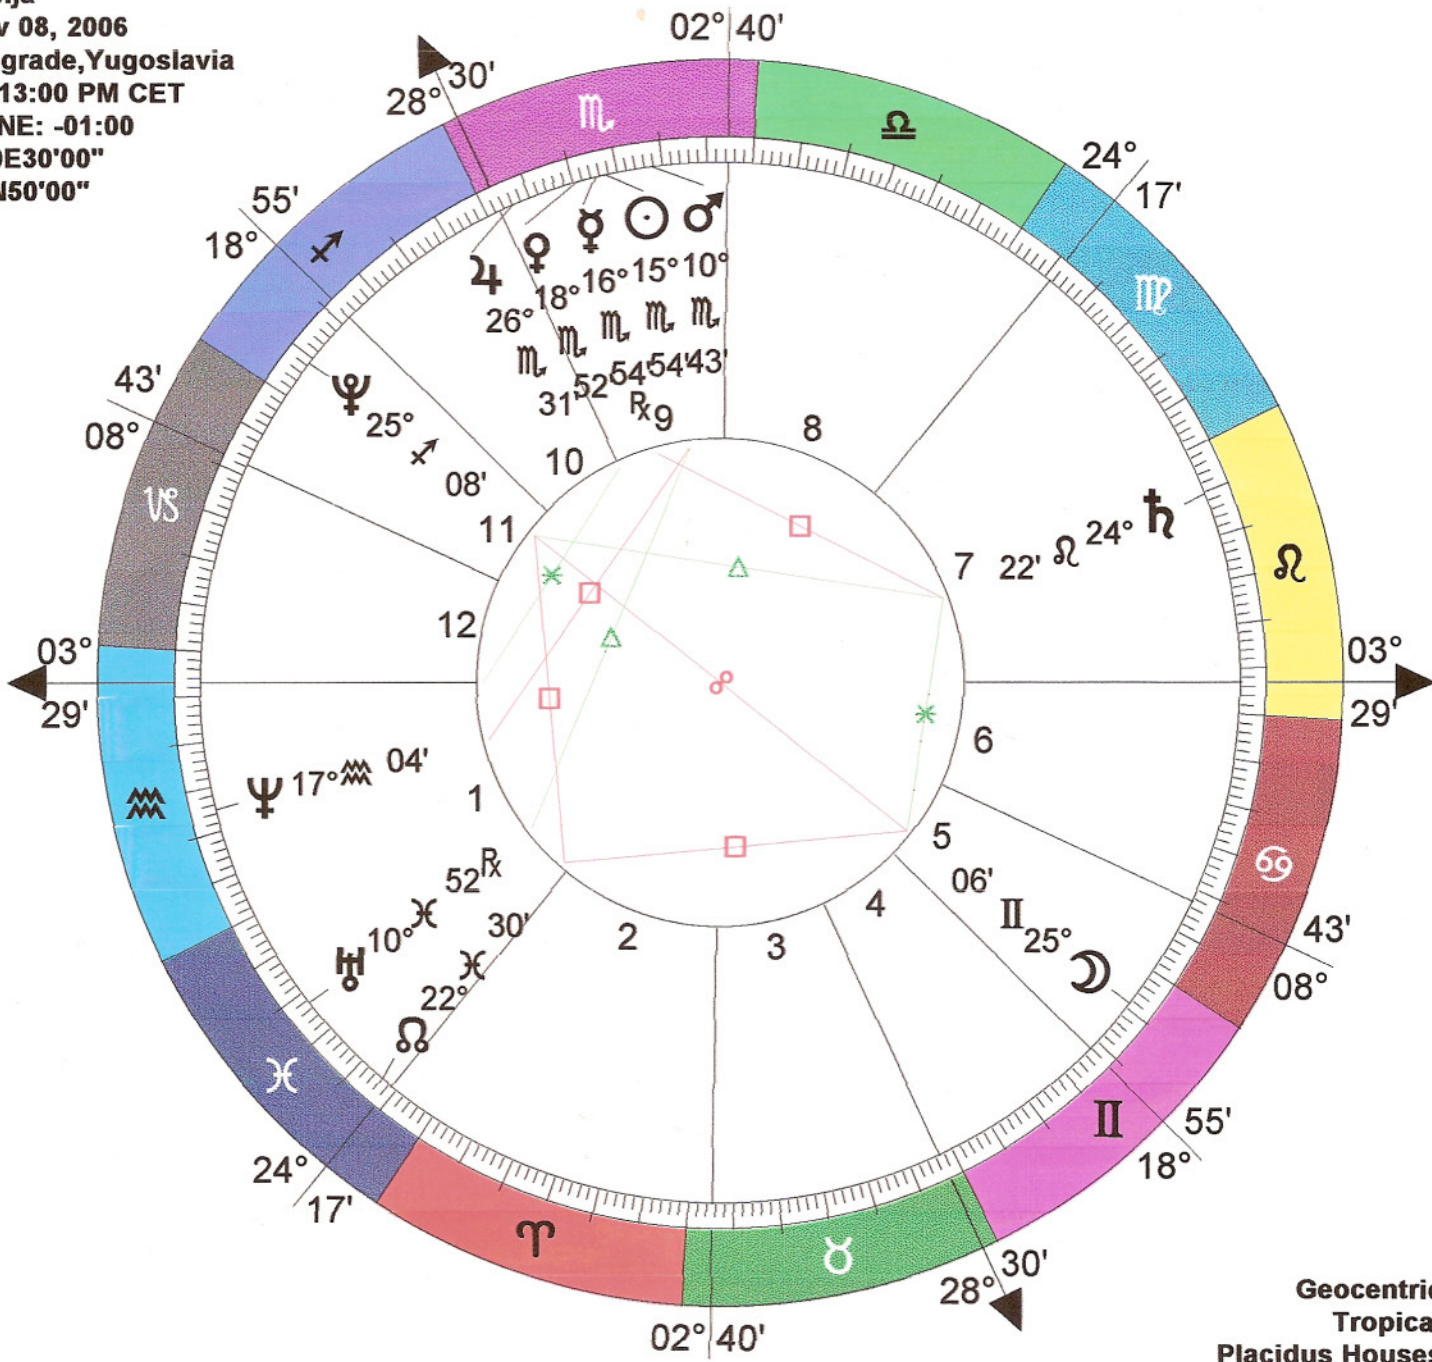

Srbija
Nov 08, 2006
Belgrade, Yugoslavia
12:13:00 PM CET
ZONE: -01:00
020E30'00"
44N50'00"

Geocentric
Tropical
Placidus Houses

Srbija
 Nov 08, 2006
 Belgrade, Yugoslavia
 12:13:00 PM CET
 ZONE: -01:00
 020E30'00"
 44N50'00"

Geocentric
 Tropical
 Placidus Houses