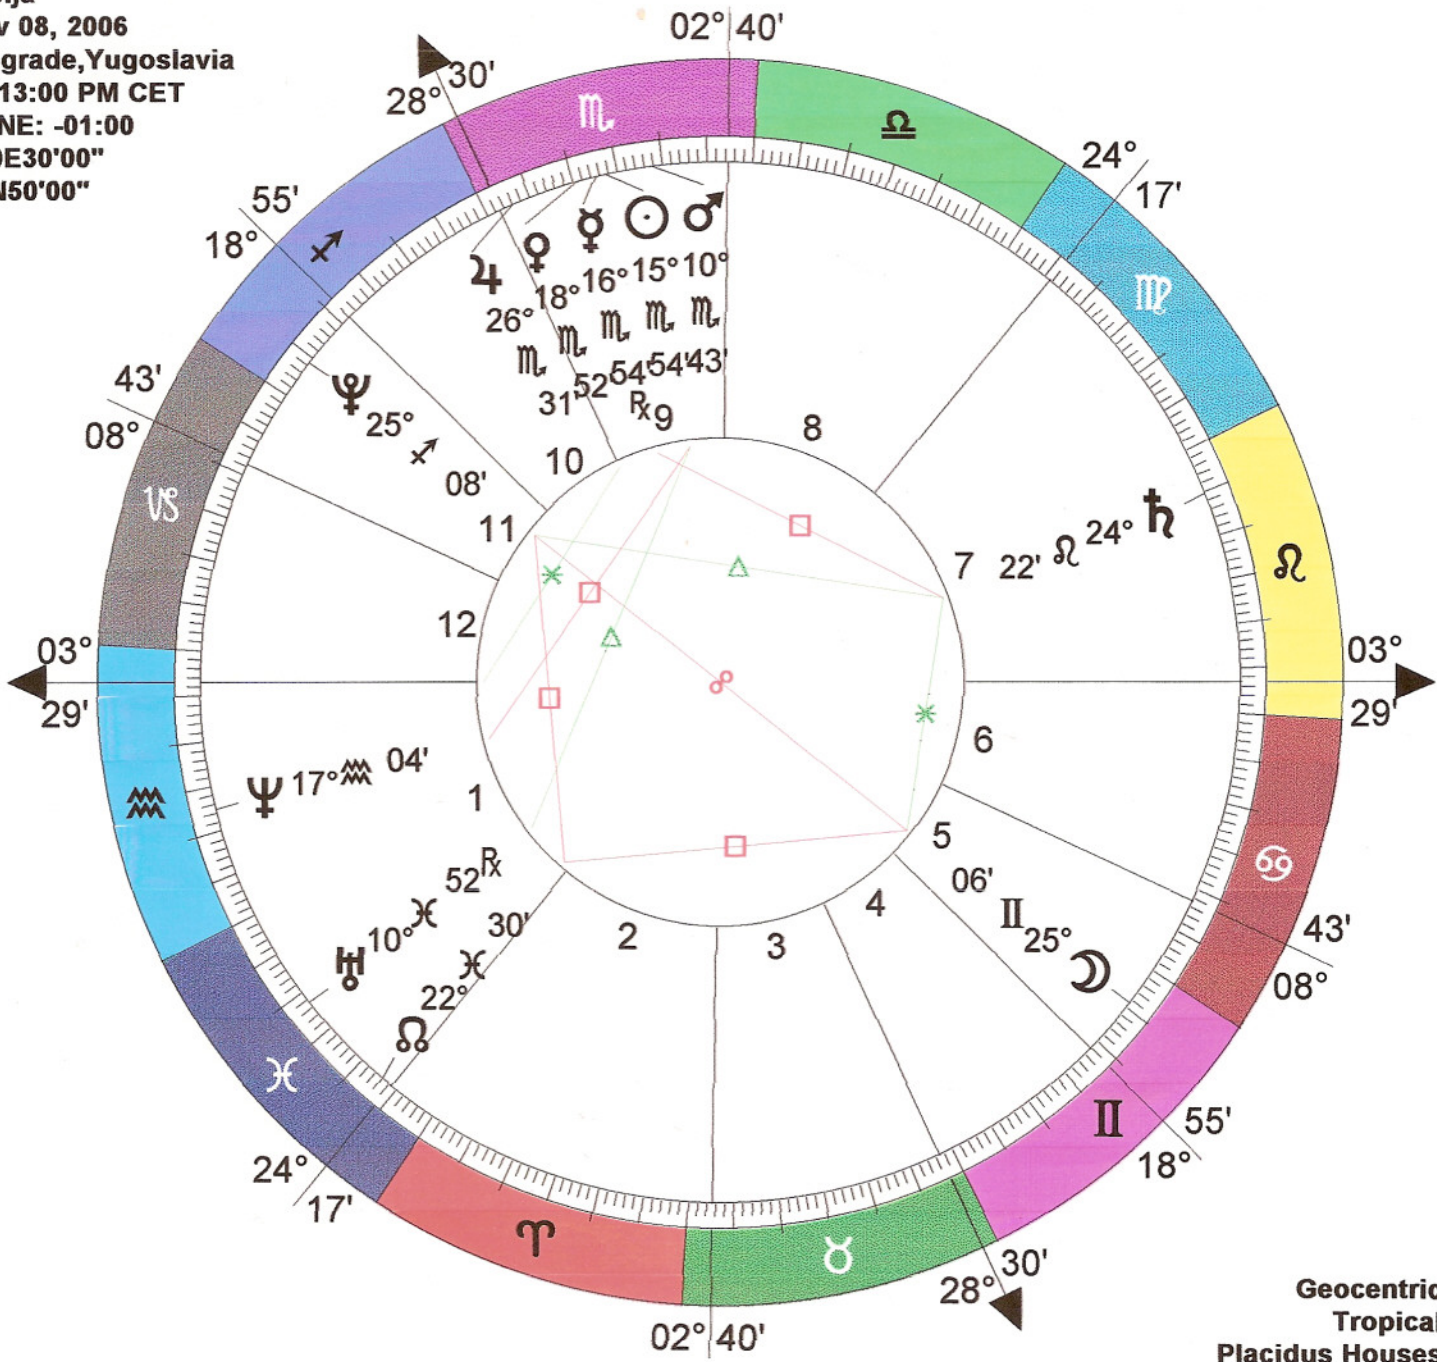

Srbija
Nov 08, 2006
Belgrade, Yugoslavia
12:13:00 PM CET
ZONE: -01:00
020E30'00"
44N50'00"

Geocentric
Tropical
Placidus Houses

Srbija
 Nov 08, 2006
 Belgrade, Yugoslavia
 12:13:00 PM CET
 ZONE: -01:00
 020E30'00"
 44N50'00"

Geocentric
 Tropical
 Placidus Houses